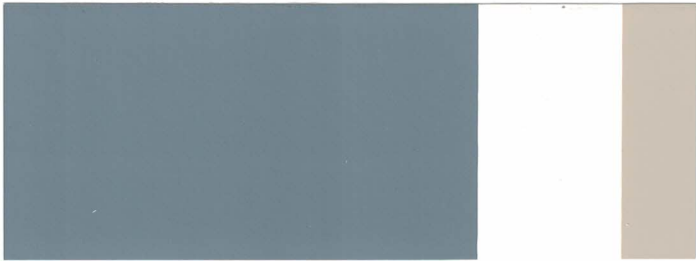

ⓑ

Ⓣ

Ⓐ

BODY	TRIM	ACCENT
Portabello SW 6102	Modern Gray SW 7632	Porpoise SW 7047
Anew Gray SW 7030	Extra White SW 7006	Fireweed SW 6328
Retreat SW 6207	Creamy SW 7012	Portico SW 7548

(B)

(T)

(A)

(B)