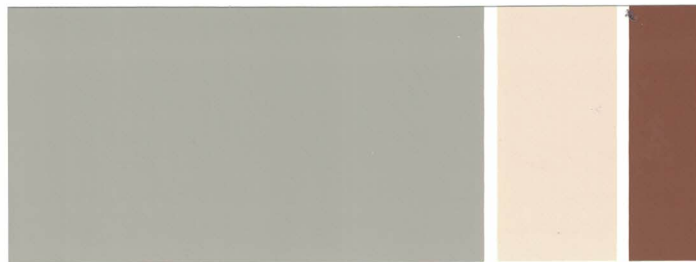

ⓑ

Ⓣ

Ⓐ

BODY	TRIM	ACCENT
Portabello SW 6102	Modern Gray SW 7632	Porpoise SW 7047
Anew Gray SW 7030	Extra White SW 7006	Fireweed SW 6328
Retreat SW 6207	Creamy SW 7012	Portico SW 7548

(B)

(T)

(A)

(B)